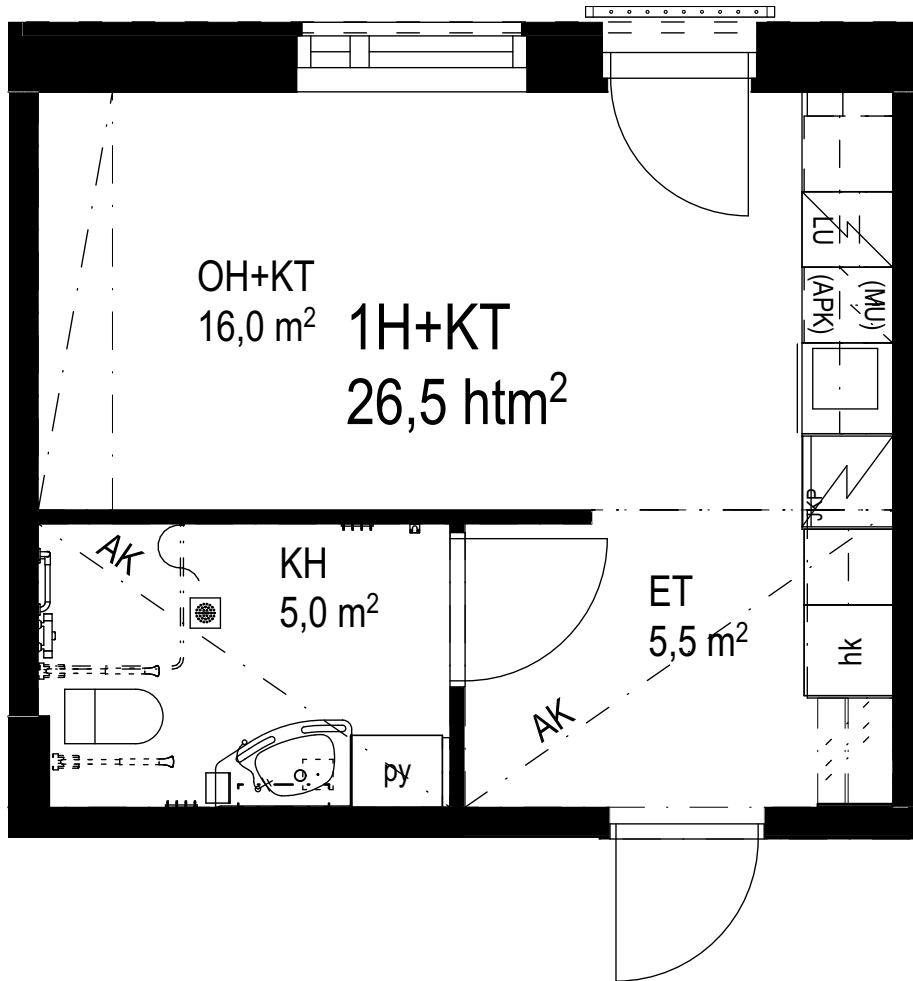

1H+KT 25,5 m²

A1 1. kerros

Tontti 3, A-talo

Mittakaava 1:50

04.05.2022

1H+KT 26,0 m²

A2 1. kerros

A12 2. kerros

A23 3. kerros

A33 4. kerros

Tontti 3, A-talo

Mittakaava 1:50

04.05.2022

1H+KT 26,5 m²

- A4 1. kerros
- A6 1. kerros
- A14 2. kerros
- A16 2. kerros
- A24 3. kerros
- A26 3. kerros
- A34 4. kerros
- A36 4. kerros

Tontti 3, A-talo

Mittakaava 1:50

04.05.2022

1H+KT 26,5 m²

- A5 1. kerros
- A7 1. kerros
- A15 2. kerros
- A17 2. kerros
- A25 3. kerros
- A27 3. kerros
- A35 4. kerros
- A37 4. kerros

Tontti 3, A-talo

Mittakaava 1:50

04.05.2022

1H+KT 32,5 m²

A8 1. kerros

A18 2. kerros

A28 3. kerros

A38 4. kerros

Tontti 3, A-talo

Mittakaava 1:50