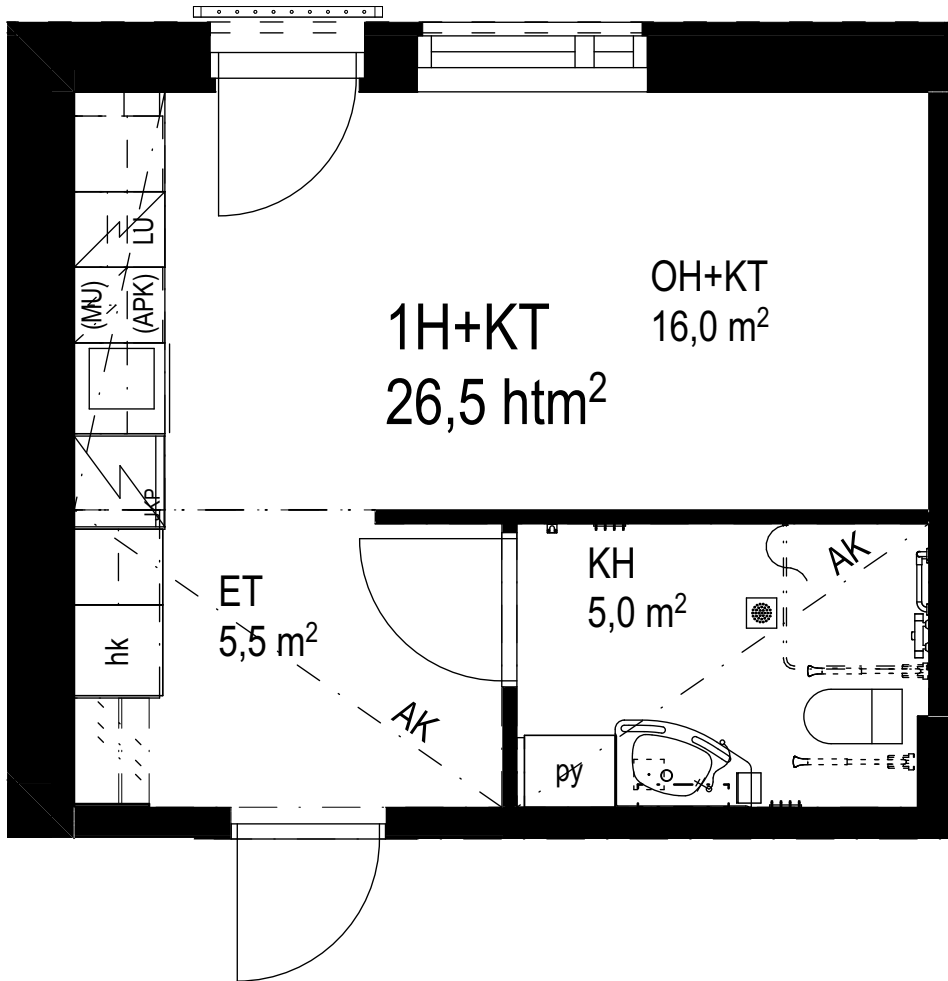

1H+KT 25,5 m²

A1 1. kerros

Tontti 3, A-talo

Mittakaava 1:50

04.05.2022

1H+KT 26,0 m²

A2 1. kerros

A12 2. kerros

A23 3. kerros

A33 4. kerros

Tontti 3, A-talo

Mittakaava 1:50

04.05.2022

1H+KT 26,5 m²

- A4 1. kerros
- A6 1. kerros
- A14 2. kerros
- A16 2. kerros
- A24 3. kerros
- A26 3. kerros
- A34 4. kerros
- A36 4. kerros

Tontti 3, A-talo

Mittakaava 1:50

04.05.2022

1H+KT 26,5 m²

- A5 1. kerros
- A7 1. kerros
- A15 2. kerros
- A17 2. kerros
- A25 3. kerros
- A27 3. kerros
- A35 4. kerros
- A37 4. kerros

Tontti 3, A-talo

Mittakaava 1:50

04.05.2022

1H+KT 32,5 m²

A8 1. kerros

A18 2. kerros

A28 3. kerros

A38 4. kerros

Tontti 3, A-talo

Mittakaava 1:50