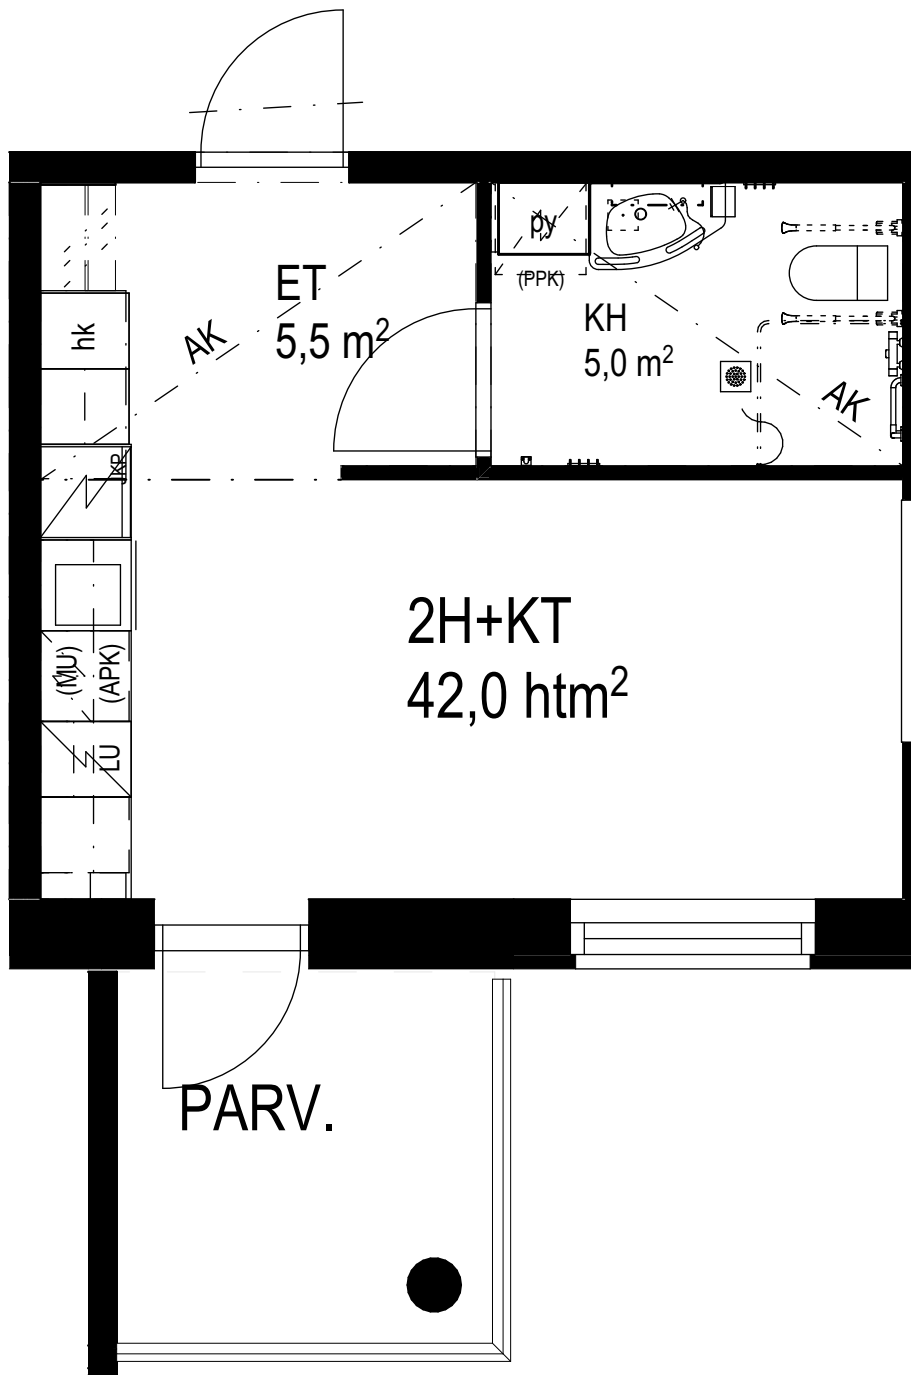

1H+KT 25,5 m²

A1 1. kerros

Tontti 3, A-talo

Mittakaava 1:50

04.05.2022

1H+KT 26,0 m²

A2 1. kerros

A12 2. kerros

A22 3. kerros

A32 4. kerros

Tontti 3, A-talo

Mittakaava 1:50

04.05.2022

2H+KT 42,0 m²

A3 1. kerros

A13 2. kerros

A23 3. kerros

A33 4. kerros

Tontti 3, A-talo

Mittakaava 1:50

04.05.2022

1H+KT 26,5 m²

- A4 1. kerros
- A6 1. kerros
- A14 2. kerros
- A16 2. kerros
- A24 3. kerros
- A26 3. kerros
- A34 4. kerros
- A36 4. kerros

Tontti 3, A-talo

Mittakaava 1:50

04.05.2022

1H+KT 26,5 m²

- A5 1. kerros
- A7 1. kerros
- A15 2. kerros
- A17 2. kerros
- A25 3. kerros
- A27 3. kerros
- A35 4. kerros
- A37 4. kerros

Tontti 3, A-talo

Mittakaava 1:50