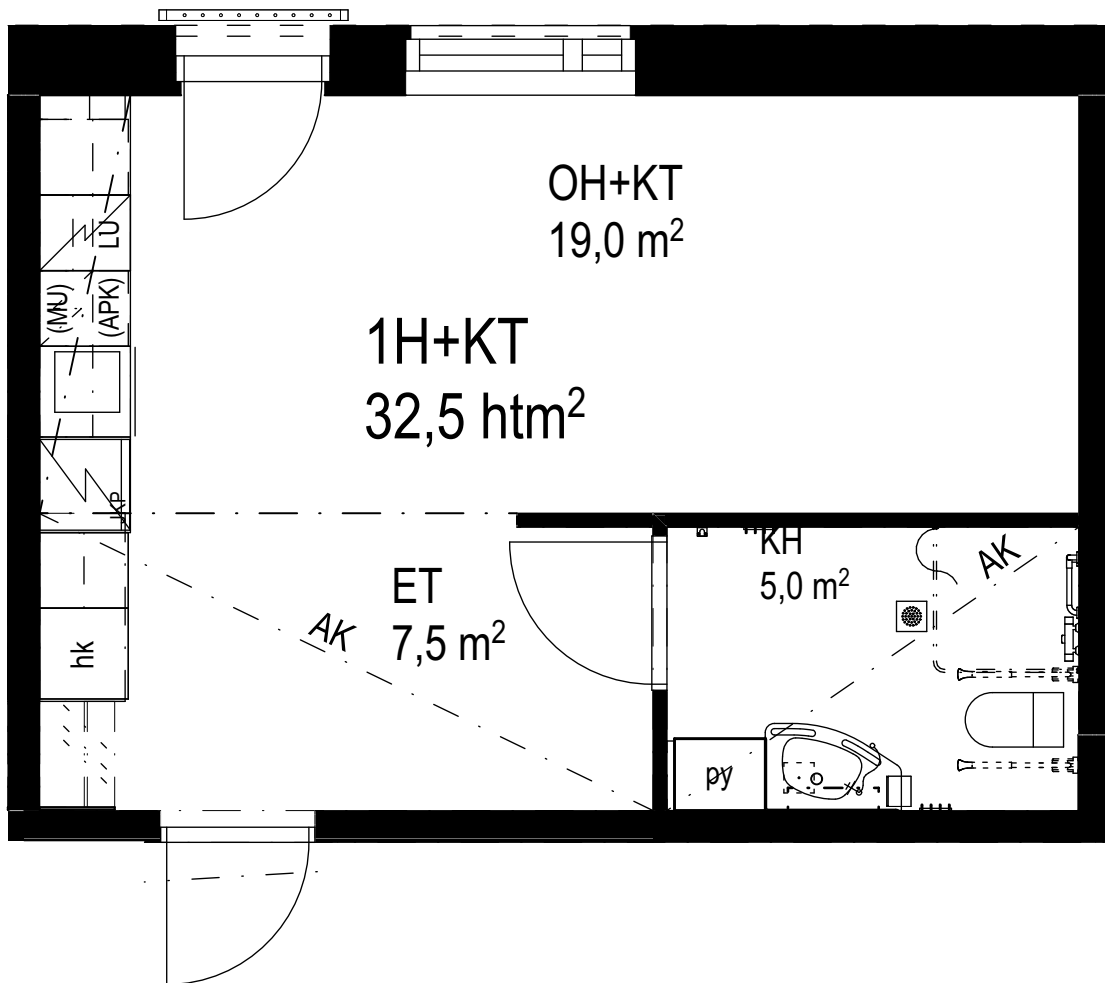

Tontti 3, A-talo

Mittakaava 1:50

04.05.2022

1H+KT 26,5 m²

- A5 1. kerros
- A7 1. kerros
- A15 2. kerros
- A17 2. kerros
- A25 3. kerros
- A27 3. kerros
- A35 4. kerros
- A37 4. kerros

Tontti 3, A-talo

Mittakaava 1:50

04.05.2022

1H+KT 32,5 m²

A8 1. kerros

A18 2. kerros

A28 3. kerros

A38 4. kerros

Tontti 3, A-talo

Mittakaava 1:50

04.05.2022

2H+KT 45,5 m²

A9 1. kerros

A19 2. kerros

A29 3. kerros

A39 4. kerros

2H+KT 45,5 m²

A10 1. kerros